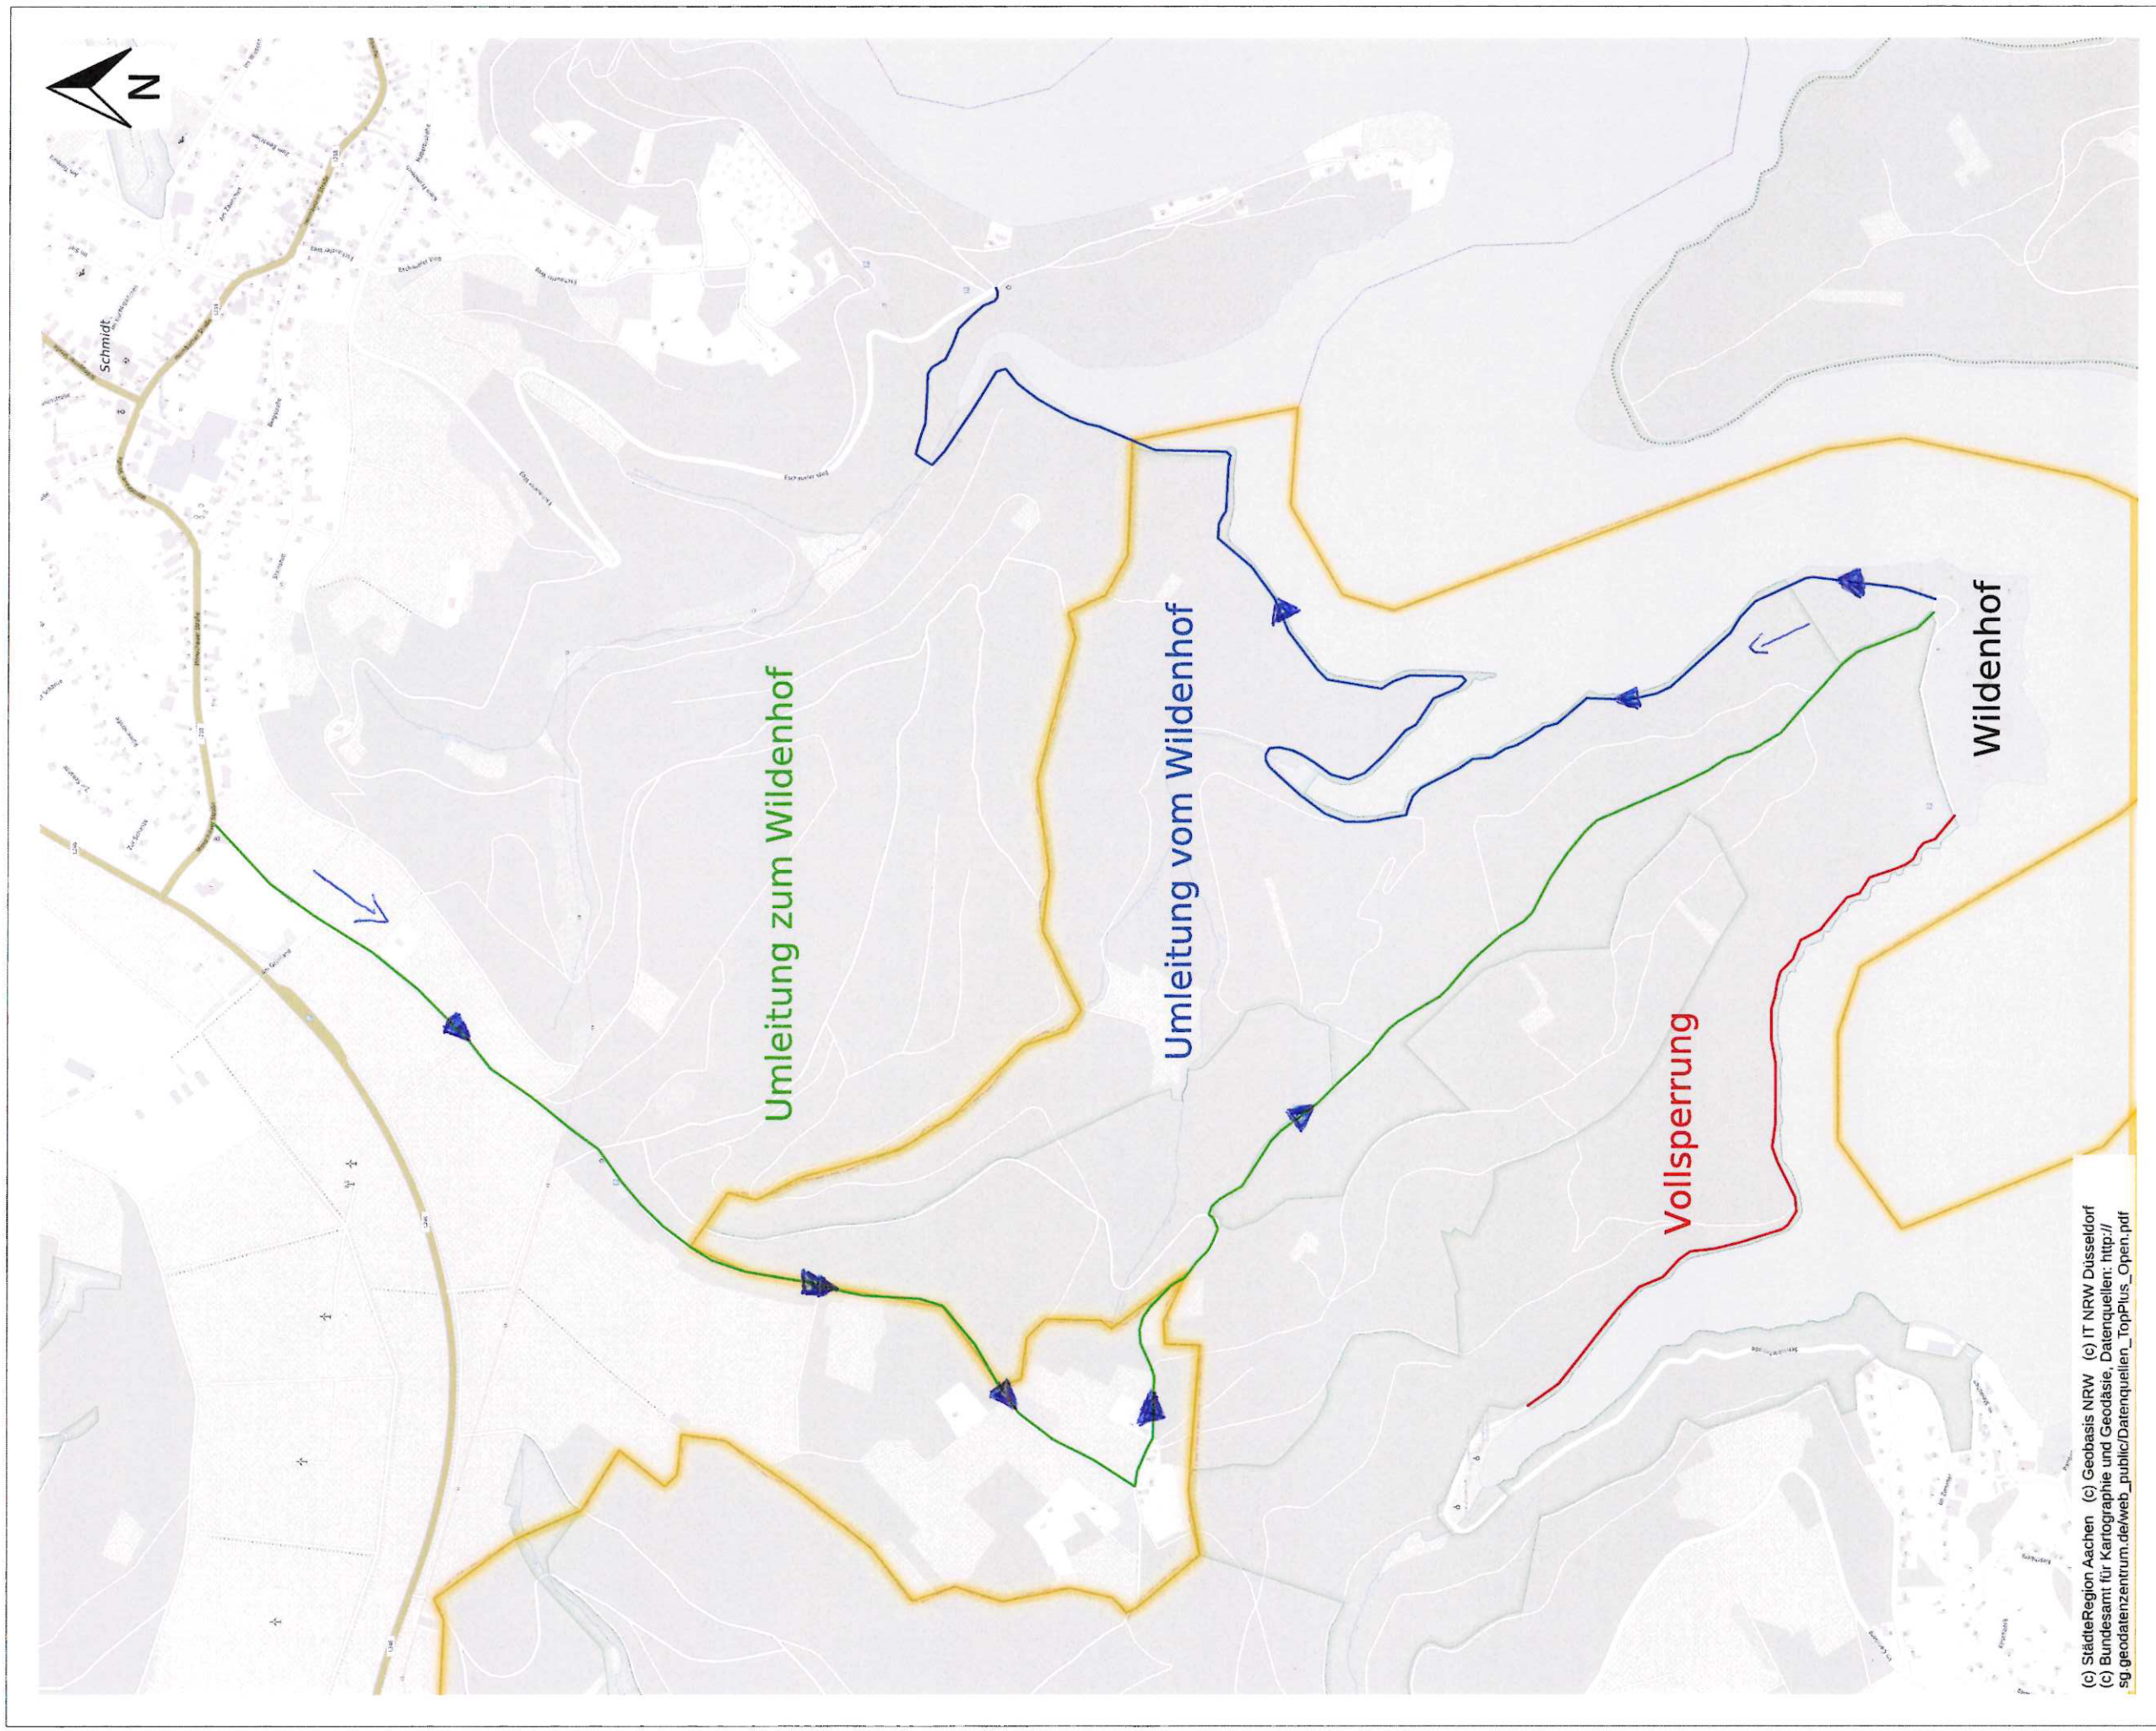

Gemeinde Simmerath

Rathaus, 52152 Simmerath

Auszug aus dem Geoportal

Erstellt: 07.03.2024

Zeichen: 32 72-04

Die StädteRegion Aachen übernimmt keinerlei Gewähr für die Aktualität, Korrektheit, Vollständigkeit oder Qualität der bereitgestellten Informationen!

Druckdokument wurde erstellt von: Ordnungsamt, Herr Woythe
Anmerkung zum Druck: Umleitung Wildenhof

Maßstab 1 : 10000